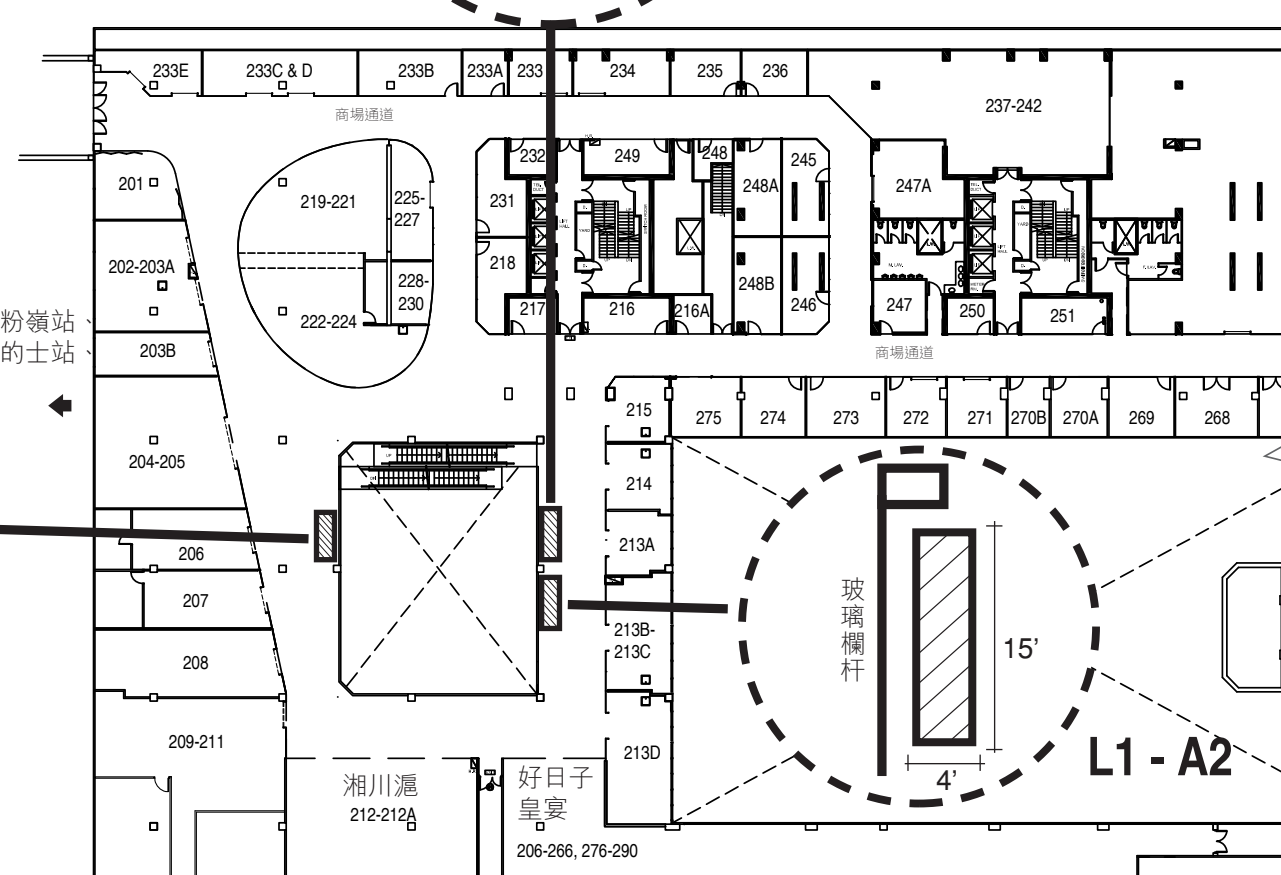

向港鐵粉嶺站
小巴及的士站
巴士站

粉嶺市中心新運路33號
33, San Wan Road, Fanling.

Floor plan are not in scale, for reference only. 圖則不按比例, 只供參考。

HENDERSON LEASING AGENCY LIMITED
恒基租務代理有限公司

牌照號碼 Licence No: C-050835

向港鐵粉嶺站
小巴及的士站
巴士站

向停車場

粉嶺市中心新運路33號
33, San Wan Road, Fanling.

Floor plan are not in scale, for reference only. 圖則不按比例, 只供參考。