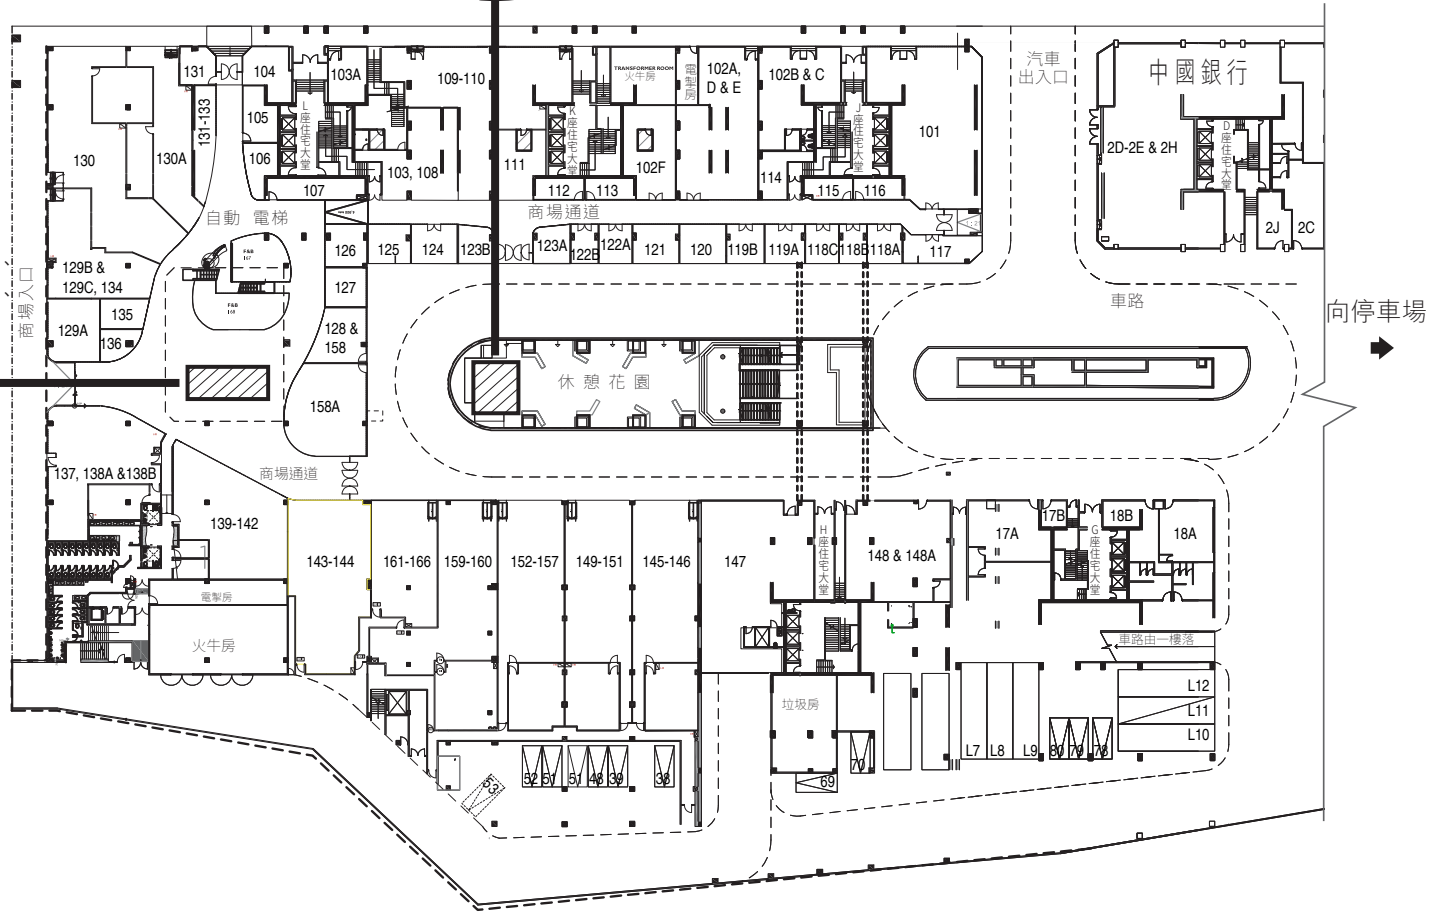

向港鐵粉嶺站
小巴及的士站
巴士站

粉嶺市中心新運路33號
33, San Wan Road, Fanling.

Floor plan are not in scale, for reference only. 圖則不按比例, 只供參考。

HENDERSON LEASING AGENCY LIMITED
恒基租務代理有限公司

牌照號碼 Licence No: C-050835

向港鐵粉嶺站
小巴及的士站
巴士站

向停車場

粉嶺市中心新運路33號
33, San Wan Road, Fanling.

Floor plan are not in scale, for reference only. 圖則不按比例, 只供參考。