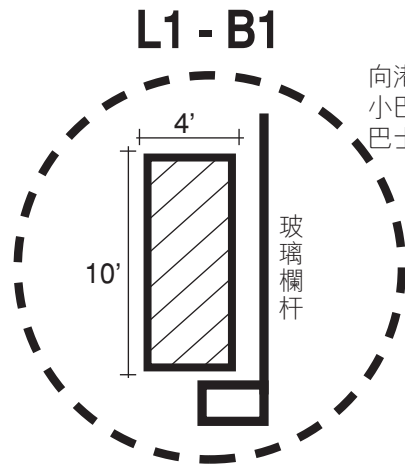

向港鐵粉嶺站
小巴及的士站
巴士站

粉嶺市中心新運路33號
33, San Wan Road, Fanling.

Floor plan are not in scale, for reference only. 圖則不按比例, 只供參考。

HENDERSON LEASING AGENCY LIMITED
恒基租務代理有限公司

牌照號碼 Licence No: C-050835

向港鐵粉嶺站
小巴及的士站
巴士站

向停車場

粉嶺市中心新運路33號
33, San Wan Road, Fanling.

Floor plan are not in scale, for reference only. 圖則不按比例, 只供參考。