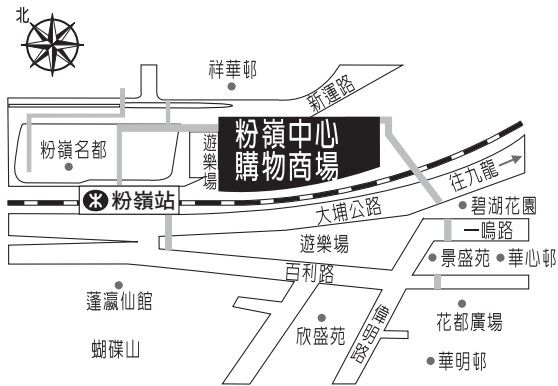

向港鐵粉嶺站
小巴及的士站
巴士站

粉嶺市中心新運路33號
33, San Wan Road, Fanling.

Floor plan are not in scale, for reference only. 圖則不按比例, 只供參考。

HENDERSON LEASING AGENCY LIMITED
恒基租務代理有限公司

牌照號碼 Licence No: C-050835

向港鐵粉嶺站
小巴及的士站
巴士站

向停車場

粉嶺市中心新運路33號
33, San Wan Road, Fanling.

Floor plan are not in scale, for reference only. 圖則不按比例, 只供參考。