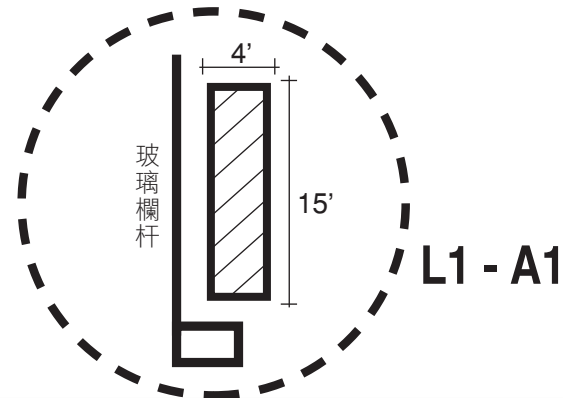

向港鐵粉嶺站
小巴及的士站
巴士站

粉嶺市中心新運路33號
33, San Wan Road, Fanling.

Floor plan are not in scale, for reference only. 圖則不按比例, 只供參考。

HENDERSON LEASING AGENCY LIMITED
恒基租務代理有限公司

牌照號碼 Licence No: C-050835

向港鐵粉嶺站
小巴及的士站
巴士站

向停車場

粉嶺市中心新運路33號
33, San Wan Road, Fanling.

Floor plan are not in scale, for reference only. 圖則不按比例, 只供參考。