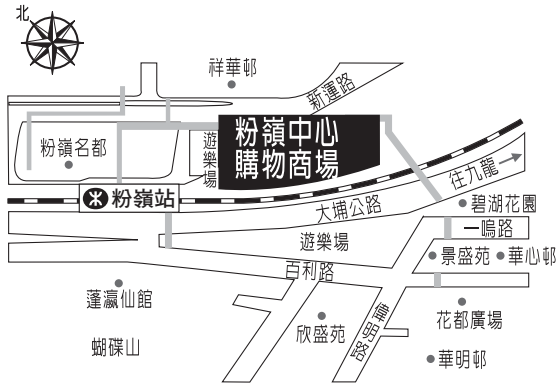

向港鐵粉嶺站
小巴及的士站
巴士站

粉嶺市中心新運路33號
33, San Wan Road, Fanling.

Floor plan are not in scale, for reference only. 圖則不按比例, 只供參考。

HENDERSON LEASING AGENCY LIMITED
恒基租務代理有限公司

牌照號碼 Licence No: C-050835

向港鐵粉嶺站
小巴及的士站
巴士站

向停車場

粉嶺市中心新運路33號
33, San Wan Road, Fanling.

Floor plan are not in scale, for reference only. 圖則不按比例, 只供參考。