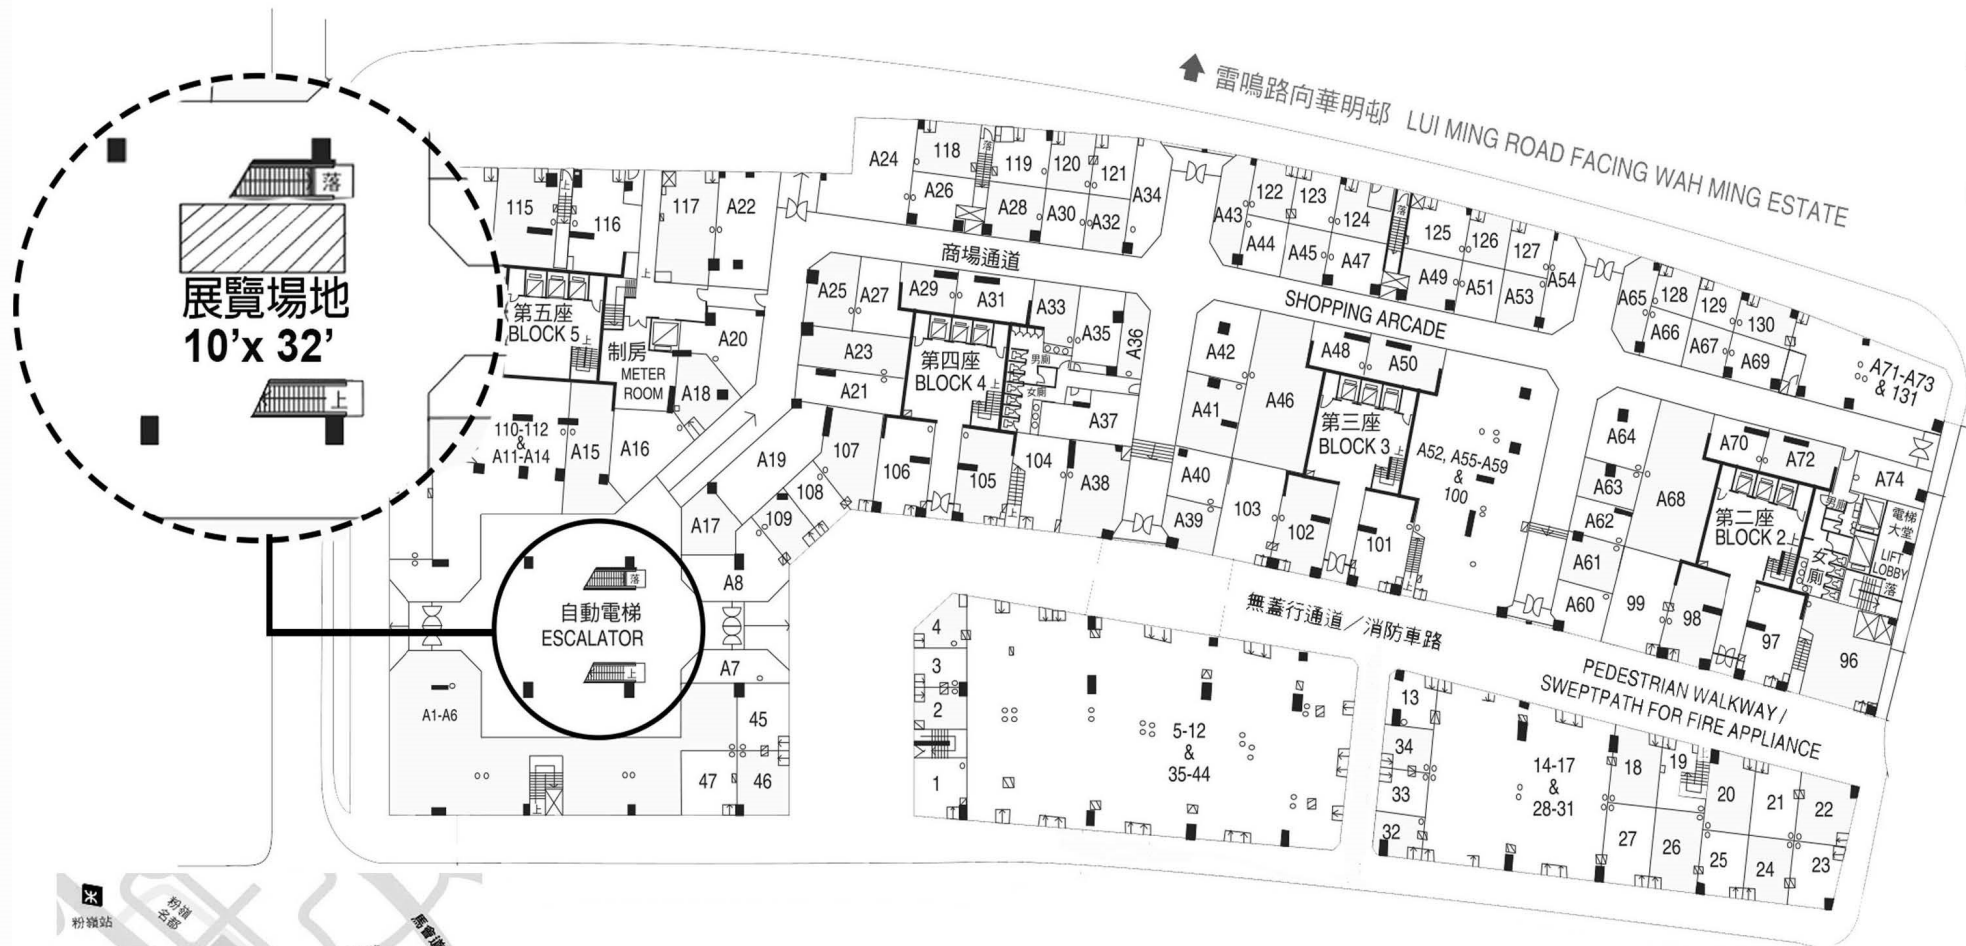

Flora Plaza 花都廣場

G/F Exhibition Area 地下商場展覽場地

花都廣場 FLORA PLAZA

粉嶺百和路88號

88 Pak Wo Road, Fanling

Floor plan are not in scale for reference only. 圖片不按比例, 只供參考。

HENDERSON LEASING AGENCY LIMITED

恒基租務代理有限公司

牌照號碼 Licence No: C-050835